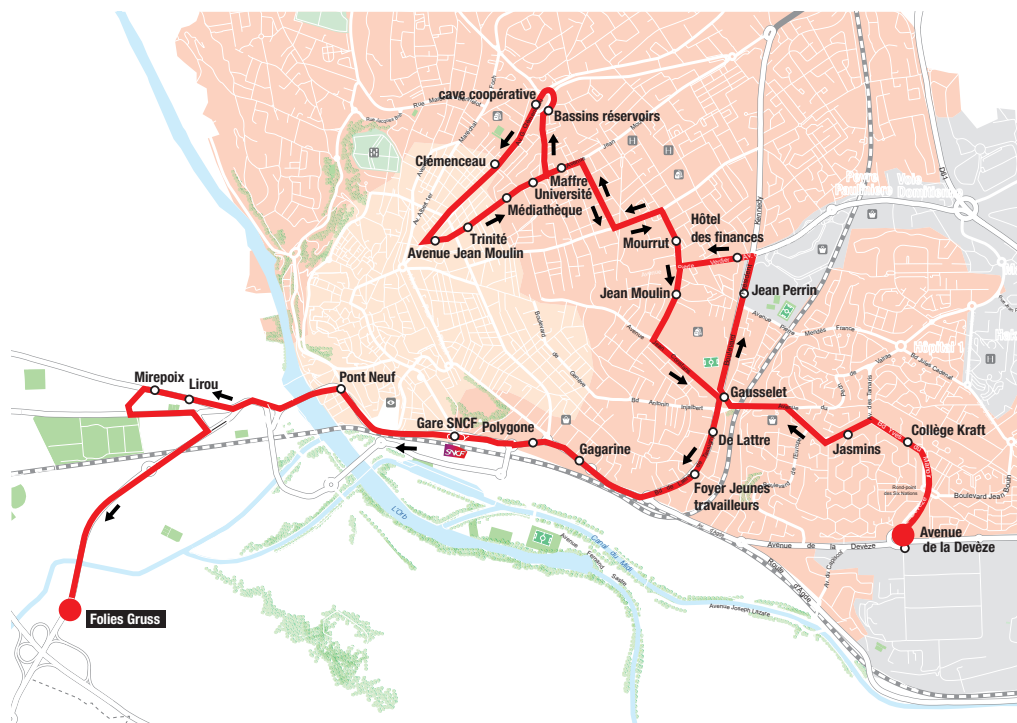

NAVETTE GRUSS

DU 11 AU 20 AOÛT 2024

ARRÊTS GARIBALDI / ALLÉES PAUL RIQUET / LES HALLES / MAIRIE / ARÈNES
NON DESSERVIS

SENS FOLIES GRUSS > AV. DE LA DEVEZE

SENS AV. DE LA DEVEZE > FOLIES GRUSS

beeMob
L'agglô vous transporte