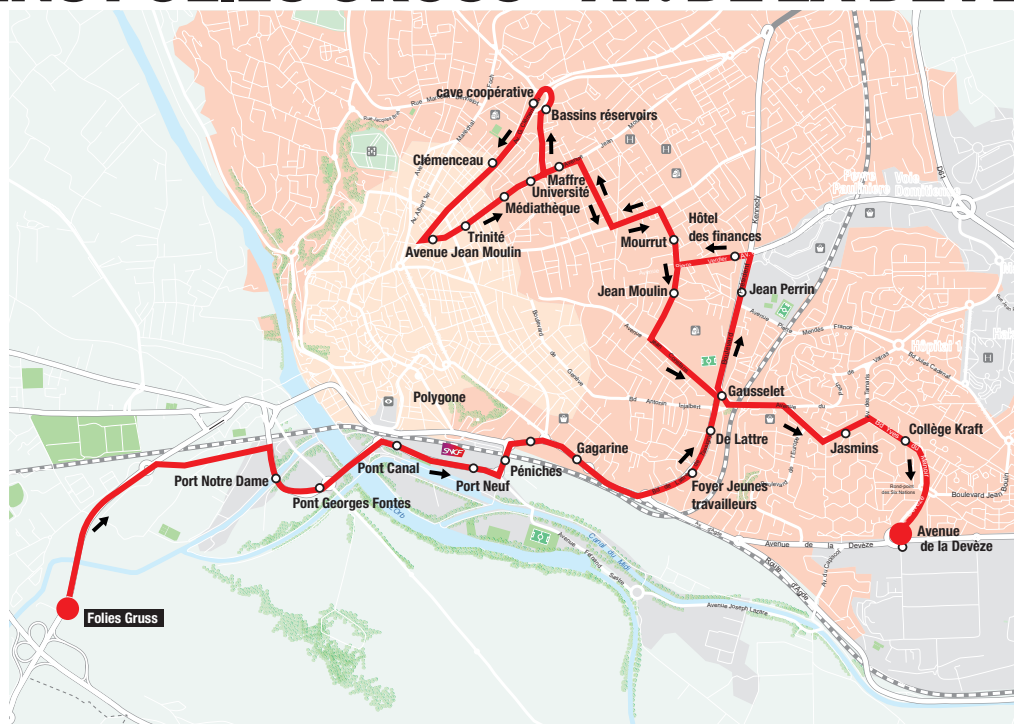

NAVETTE GRUSS

DU 11 AU 20 AOÛT 2024

ARRÊTS GARIBALDI / ALLÉES PAUL RIQUET / LES HALLES / MAIRIE / ARÈNES
NON DESSERVIS

SENS FOLIES GRUSS > AV. DE LA DEVEZE

SENS AV. DE LA DEVEZE > FOLIES GRUSS

beeMob
L'agglô vous transporte